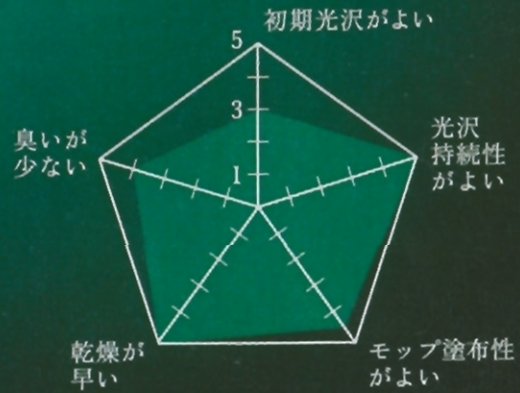

耐久王

King of Toughness

清潔感のあるフロアを長期間維持するため、
歩行などの強い衝撃から皮膜を守る
耐久性能に徹底的にこだわった
キングオブワックス。

特長

強靱な高硬度ポリマー、比類ない耐磨耗性！

皮膜の磨耗は、歩行の衝撃が主な原因です。皮膜が今までになく硬く強靱に形成され、皮膜の磨耗を最小限に抑えます。光沢の低下が少ないので、定期作業周期を延長させたい現場や歩行量の多い場所、獣道に最適です。

優れた親水性ポリマー、抜群の耐汚れ性！

皮膜の汚れは、靴に付着して外から持ち込まれた土砂や靴底のゴム（ヒールマーク）などが主な原因です。特に親油性のヒールマークが付きにくく、清潔感のあるフロアをいつまでも維持させます。

卓越した速硬・速乾性能！

強靱な皮膜を短時間で形成するので、塗布後、すぐに乾き作業時間を短縮できます。